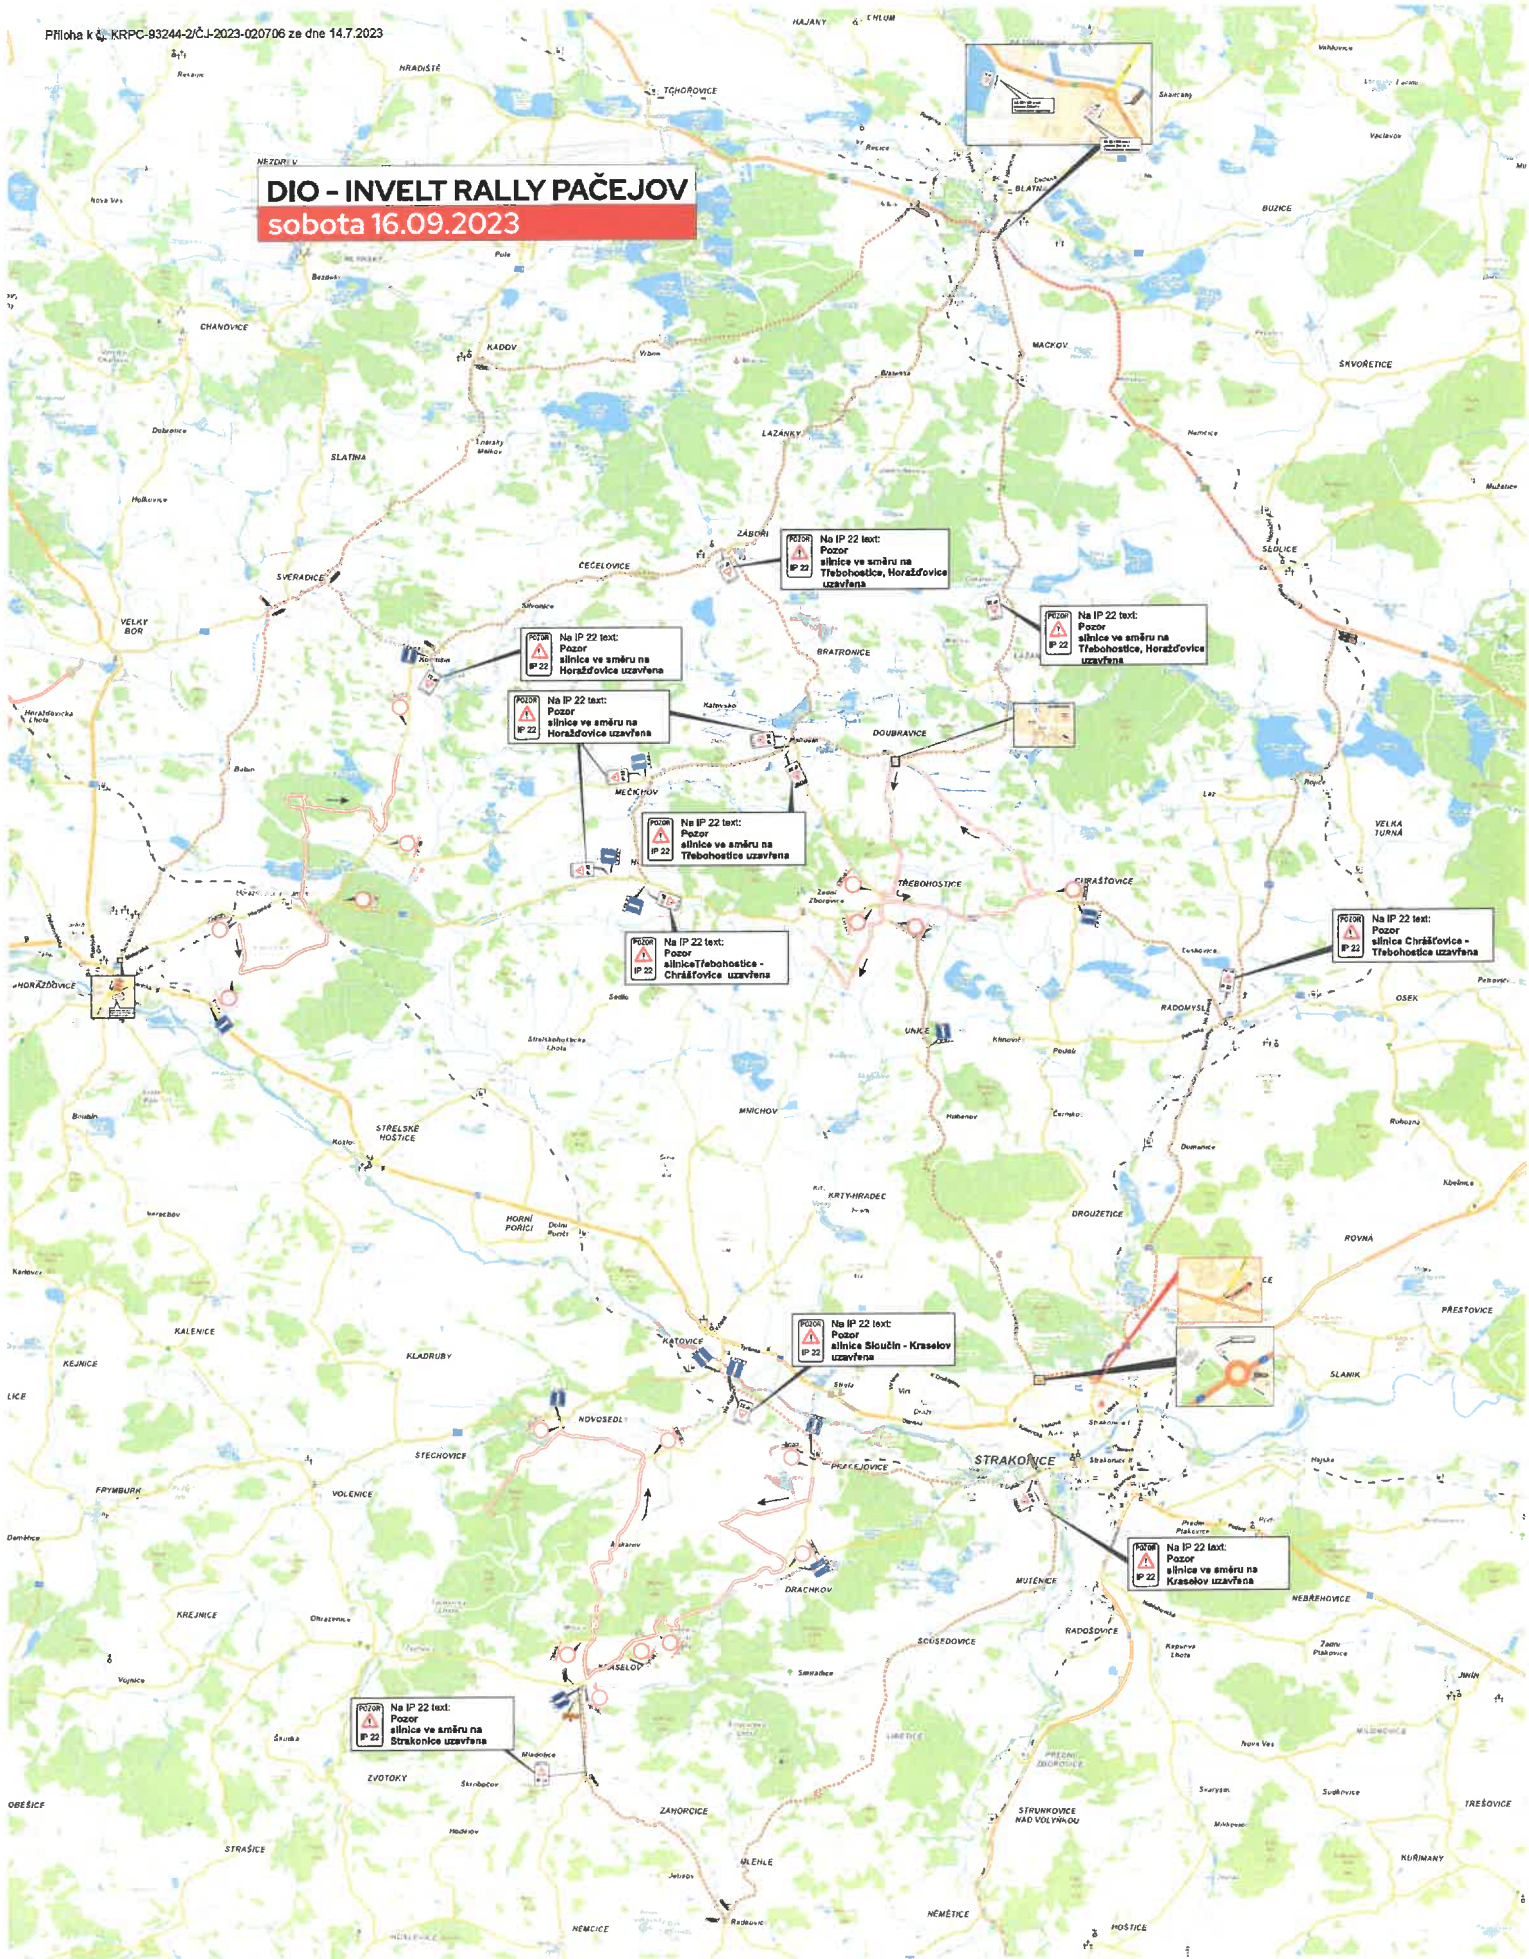

## sobota 16.09.2023

Na IP 22 text:  
Pozor  
silnice ve směru na  
Horázdovice uzavřena

Na IP 22 text:  
Pozor  
silnice ve směru na  
Horázdovice uzavřena

Na IP 22 text:  
Pozor  
silnice ve směru na  
Třebohostice uzavřena

Na IP 22 text:  
Pozor  
silnice Třebohostice -  
Chrástovice uzavřena

Na IP 22 text:  
Pozor  
silnice ve směru na  
Třebohostice, Horázdovice  
uzavřena

Na IP 22 text:  
Pozor  
silnice ve směru na  
Třebohostice, Horázdovice  
uzavřena

Na IP 22 text:  
Pozor  
silnice Sloužín - Kraselov  
uzavřena

Na IP 22 text:  
Pozor  
silnice ve směru na  
Kraselov uzavřena

Na IP 22 text:  
Pozor  
silnice ve směru na  
Strakonice uzavřena

# DIO - INVELT RALLY PAČEJOV

neděle 17.09.2023